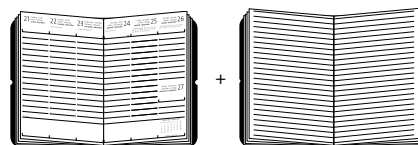

## Quaderni e Agende Notebooks and Diaries

Indeciso tra agenda o quaderno? Con Ciak DUO puoi averli entrambi: basta girare il nuovo Ciak per avere nuovo spazio da dedicare ai tuoi pensieri. Due Ciak in uno nel formato pocket, medio e grande. Gli abbinamenti sono due: agenda settimanale più diario a righe e diario a righe più diario a pagine bianche. E' realizzato in carta riciclata avorio con copertina bicolore e, in più, ha una tasca centrale separatoria porta ricevute.

Grafica interna: Inglese, Francese, Tedesco, Spagnolo, Italiano.

*A diary or a notebook? With Ciak DUO can have them both: simply turn the new Ciak to have a new place for your thoughts. Two Ciak in one in three sizes: pocket, medium and large. The matches are two: a weekly diary with a lined notebook; a lined notebook with a blank notebook. The book is made in recycled ivory paper with a paper pocket in the middle. The cover is two-tone. The internal graphics is in English, French, German, Spanish and Italian.*

Settimanale orizzontale + Righe / Weekly Horizontal + Lined  
7514CKD 8,2x13,5

Settimanale verticale + Righe / Weekly Vertical + Lined  
7564CKD 12x17  
7584CKD 15x21

Pagine bianche + Righe / Blank + Lined  
8135CKD 8,2x13,5  
8175CKD 12x17